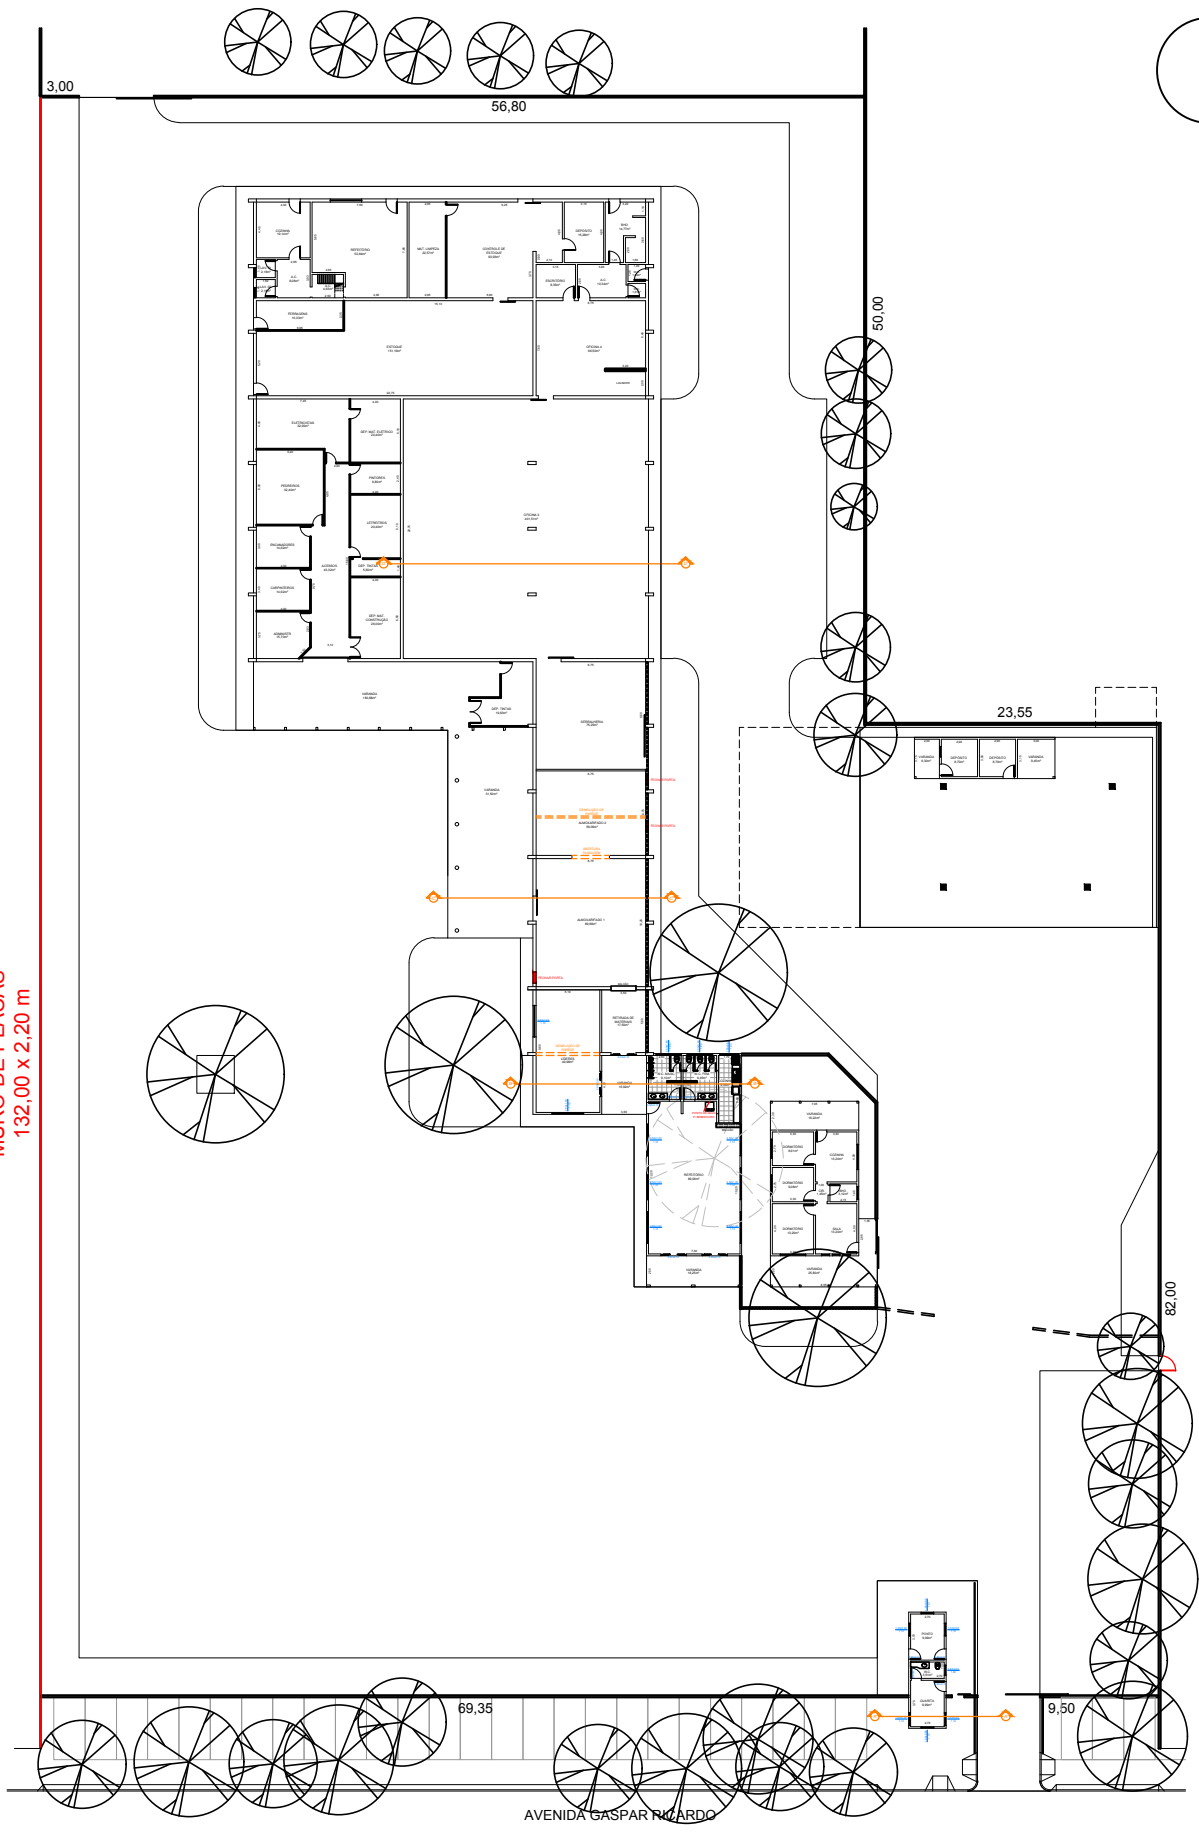

MURO DE PLACAS  
132,00 x 2,20 m

C:\Users\Parata\Para\Documents\WR\Nova Logo do Planejamento\logo 123.jpg