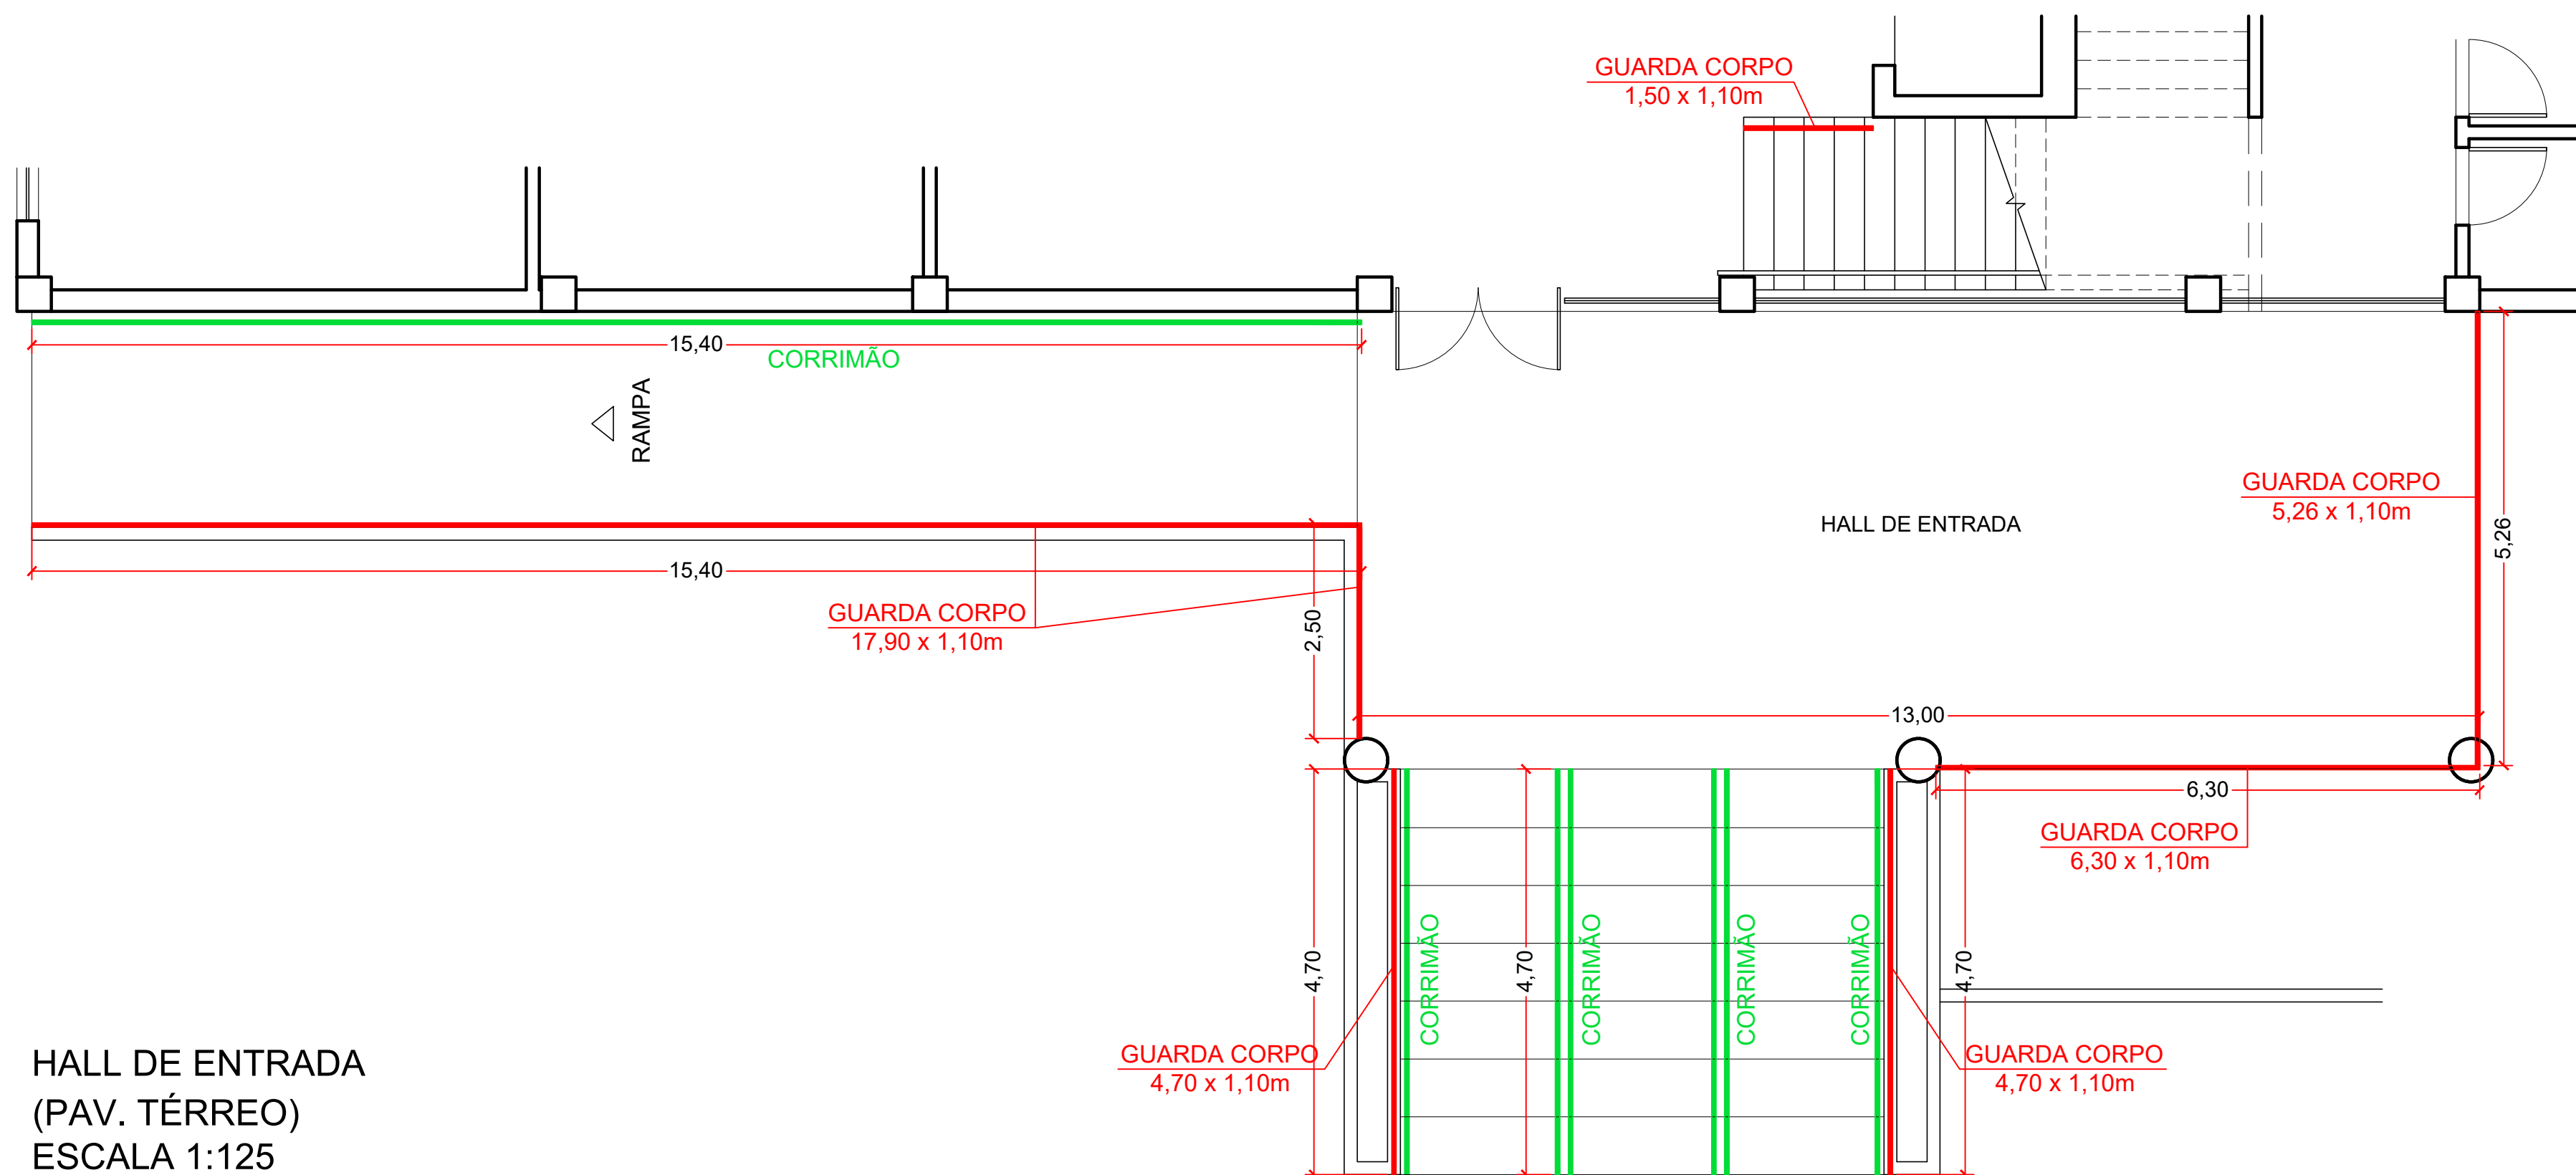

ESCADA INTERNA - FUNCIONÁRIOS  
(PAV. TÉRREO)  
ESCALA 1:125

HALL DE ENTRADA  
(PAV. TÉRREO)  
ESCALA 1:125