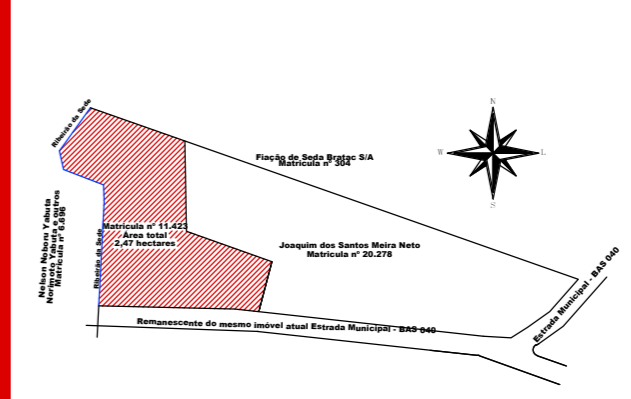

DETALHE DE INSTALAÇÃO

LEGENDA  
 — ALAMBRADO A EXECUTAR

IMPLANTAÇÃO  
 ESCALA 1:500

**PROJETO ARQUITETÔNICO** FOLHA 01

ASSUNTO - EXECUÇÃO DE ALAMBRADO  
 LOCAL - MATADOURO - ESTRADA MUNICIPAL - BAS-040 - BASTOS/SP  
 PROPRIETÁRIO - PREFEITURA MUNICIPAL DE BASTOS  
 ESCALAS - INDICADAS

SITUAÇÃO - SEM ESCALA

MANOEL IRONIDES ROSA  
 Prefeito Municipal

ÁREAS  
 ALAMBRADO - - - - - 757,30m

ENGº SERGIO MASAO HOSSOYA  
 CREA 5061329667

BASTOS, 24 DE MARÇO DE 2022