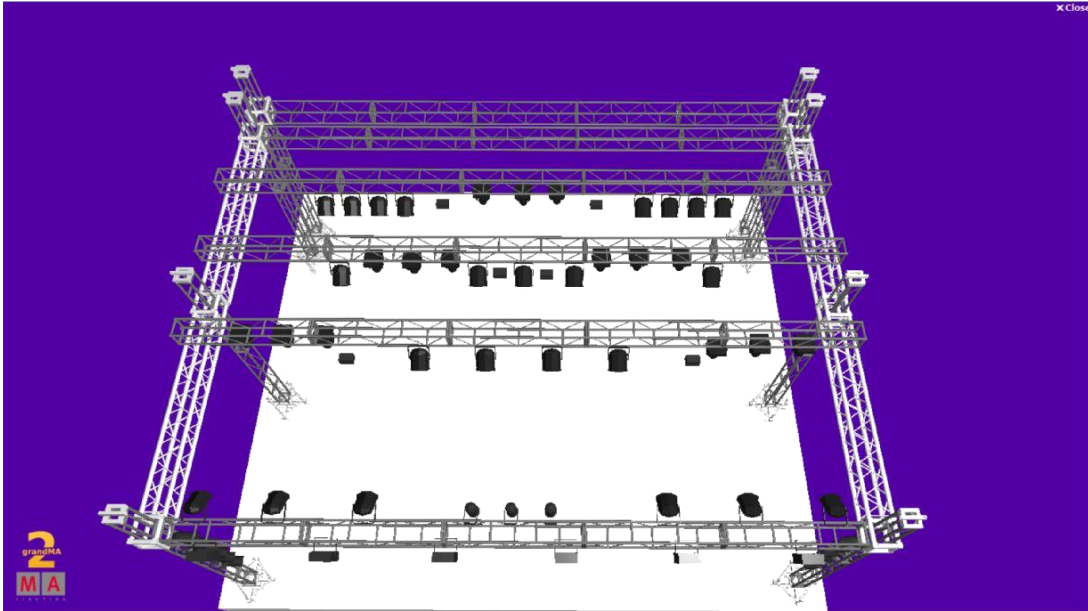

Loubet

MARRUA

PRODUÇÕES ARTÍSTICAS