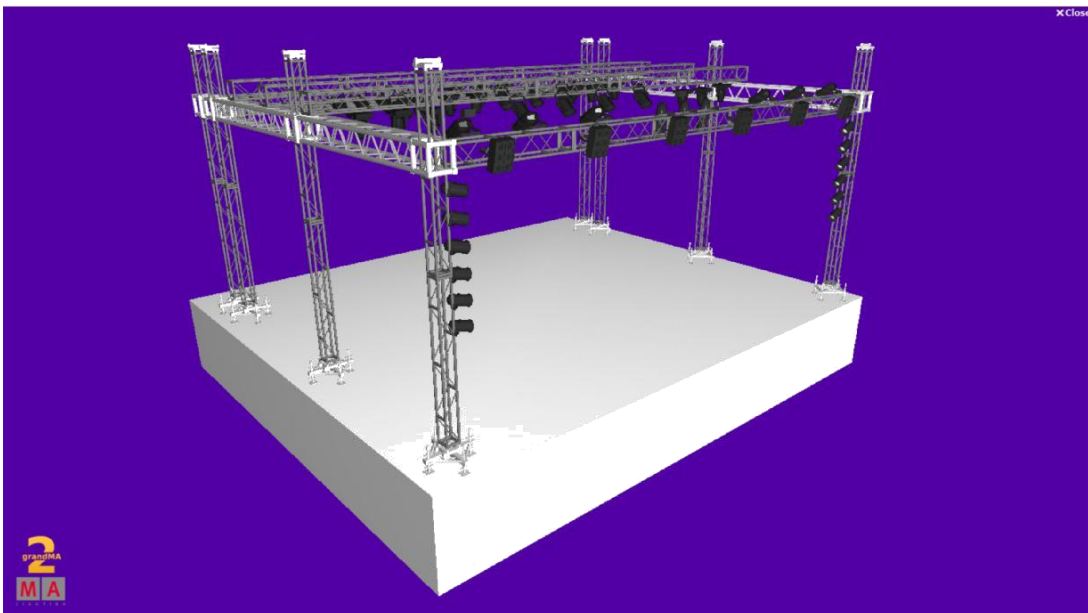

Loubet

MARRUA

PRODUÇÕES ARTÍSTICAS