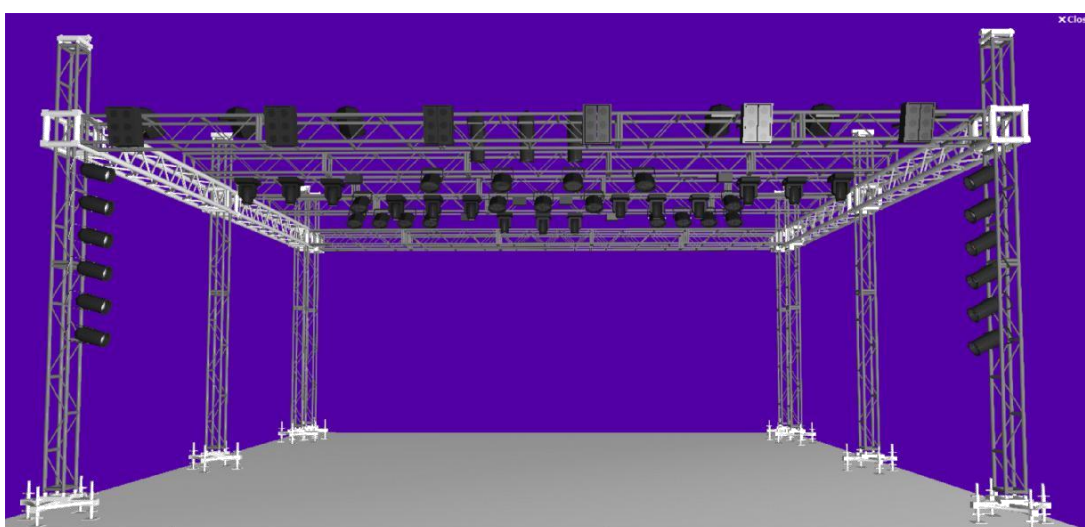

Loubet

MARRUA
PRODUÇÕES ARTÍSTICAS

Loubet

MARRUA PROD.ART.Ltda | Rua: ANTONINA CASTRO FARIAS | Nº47 | MONTE CASTELO | CEP 79010- 370 | CAMPO GRANDE -MS
WWW.LOUBET.COM.BR